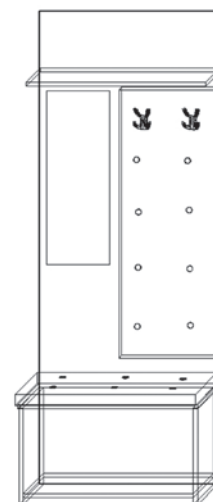

Модульная прихожая «Гармония»

Размеры (ВхГхШ)
2100 x 440 x 2016

Текстуры

Светлый

Груша

Ольха

Комби

Орех

тумба с вешалкой 600

модуль М4

вешалка торцевая 400

модуль М5
торцевой 400

«Гармония 6»

Размеры (ВхГхШ)
2100 x 410 x 800

«Гармония 6 Премиум»

Размеры (ВхГхШ)
2100 x 410 x 800

«Гармония 7»

Размеры (ВхГхШ)
2100 x 410 x 800

Текстуры

Материал изготовления: ЛДСП
Товар сертифицирован