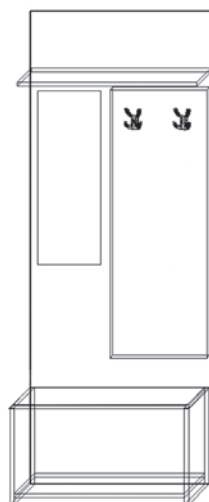

«Фламенко 4»

Размеры (ВхГхШ)
2100 x 385 x 1084

Текстуры

Материал изготовления: ЛДСП
Товар сертифицирован

Сборка: универсальная (левосторонняя и правосторонняя).

«Фламенко 5»

Размеры (ВхГхШ)
2100 x 400 x 1084

Модульная прихожая «Гармония»

Размеры (ВхГхШ)
2100 x 440 x 2016

Текстуры

Светлый

Груша

Ольха

Комби

Орех

тумба с вешалкой 600

модуль М4

вешалка торцевая 400

модуль М5
торцевой 400

«Гармония 6»

Размеры (ВхГхШ)
2100 x 410 x 800

«Гармония 6 Премиум»

Размеры (ВхГхШ)
2100 x 410 x 800

«Гармония 7»

Размеры (ВхГхШ)
2100 x 410 x 800

Текстуры

Материал изготовления: ЛДСП
Товар сертифицирован