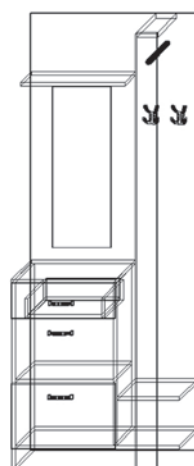

«Фламенко 4»

Размеры (ВхГхШ)
2100 x 385 x 1084

Текстуры

Материал изготовления: ЛДСП
Товар сертифицирован

Сборка: универсальная (левосторонняя и правосторонняя).

«Фламенко 5»

Размеры (ВхГхШ)
2100 x 400 x 1084

Модульная прихожая «Гармония»

Размеры (ВхГхШ)
2100 x 440 x 2016

Текстуры

Светлый

Груша

Ольха

Комби

Орех

тумба с вешалкой 600

модуль М4

вешалка торцевая 400

модуль М5
торцевой 400

«Гармония 6»

Размеры (ВхГхШ)
2100 x 410 x 800

«Гармония 6 Премиум»

Размеры (ВхГхШ)
2100 x 410 x 800

«Гармония 7»

Размеры (ВхГхШ)
2100 x 410 x 800

Текстуры

Материал изготовления: ЛДСП
Товар сертифицирован